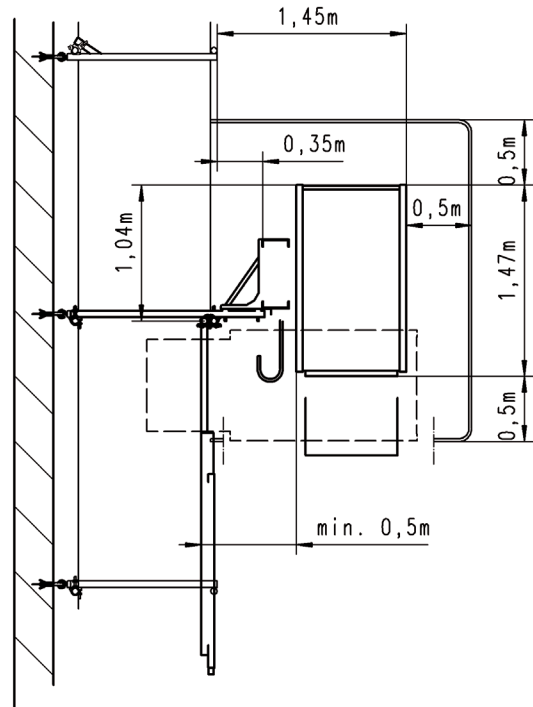

www.geda.bg
Phone: +359 888 225673
Sofia, Reduta
19 Georgi Minchev Str.
e-mail: office@geda.bg

www.geda.bg
Телефон: +359 888 225673
София, Редута
ул. Георги Минчев 19
e-mail: office@geda.bg

GEDA®
ORIGINAL