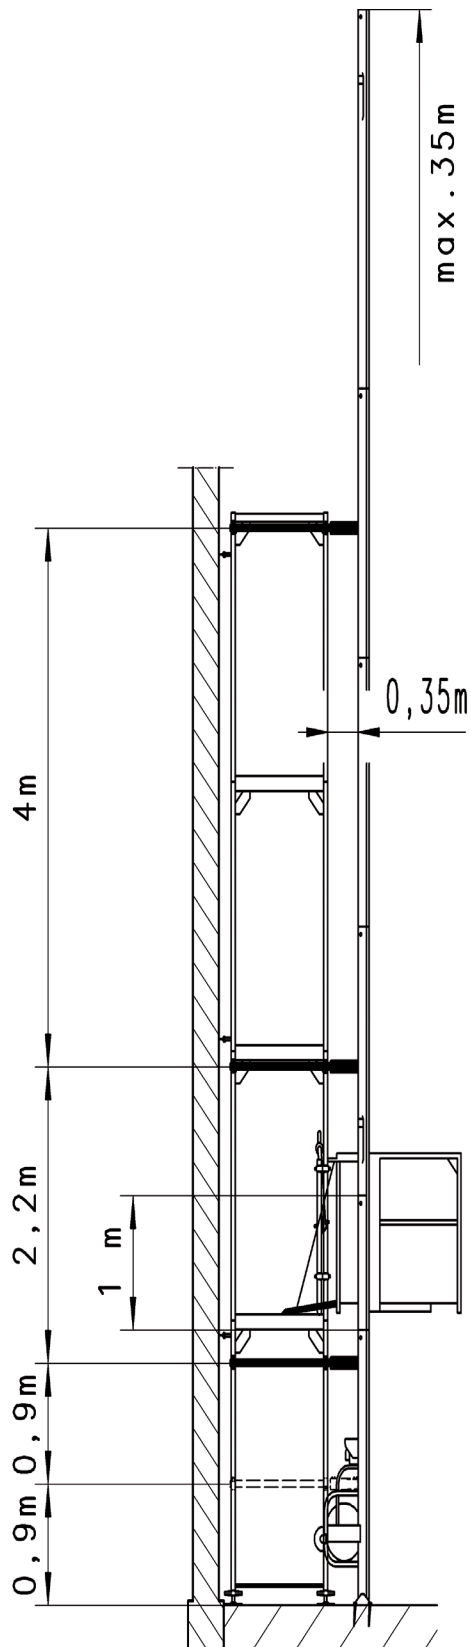

www.geda.bg
Phone: +359 888 225673
Sofia, Reduta
19 Georgi Minchev Str.
e-mail: office@geda.bg

www.geda.bg
Телефон: +359 888 225673
София, Редута
ул. Георги Минчев 19
e-mail: office@geda.bg

GEDA®
ORIGINAL