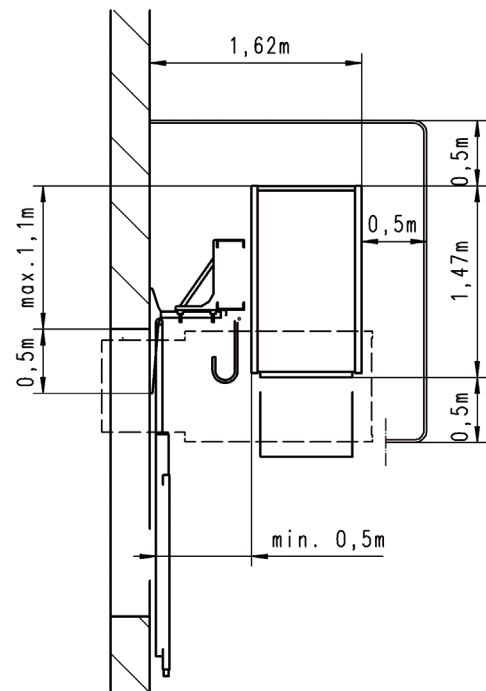

www.geda.bg
Phone: +359 888 225673
Sofia, Reduta
19 Georgi Minchev Str.
e-mail: office@geda.bg

www.geda.bg
Телефон: +359 888 225673
София, Редута
ул. Георги Минчев 19
e-mail: office@geda.bg

GEDA®
ORIGINAL